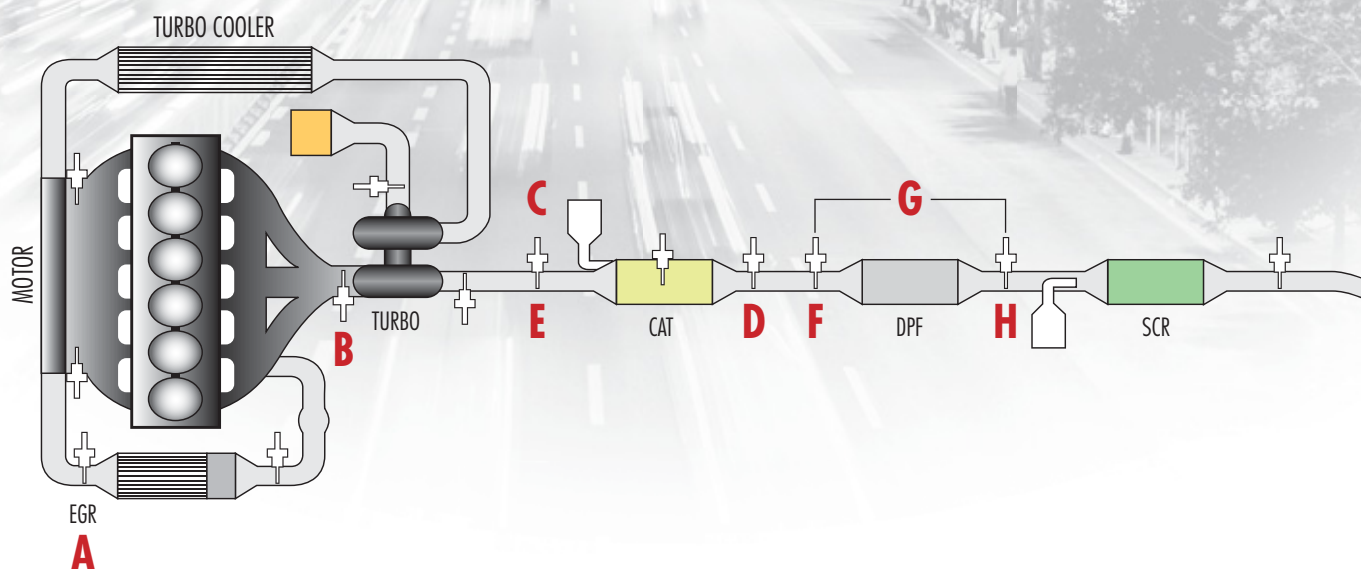

CROSS

MTE	PROD.	OEM	POSIÇÃO	LEGENDA
96068	EGTS	46337079	NA VÁVULA EGR	A
96067	EGTS	55259913	PRÉ TURBO	B
9708.50.030	SONDA 1	55275929	PRÉ CAT	C
9709.50.072	SONDA 2	55283962	PÓS CAT	D
96036	EGTS	55271703 - 55271704	PRÉ CAT	E
96086	EGTS	55279732	PRÉ DPF	F
7605	EGPS	55241075	NO DPF	G
96069	EGTS	55271716	PÓS DPF	H

PONTOS DE MEDIÇÃO DE TEMPERATURA, PRESSÃO E OXIGÊNIO NOS GASES DE ESCAPE - DIESEL