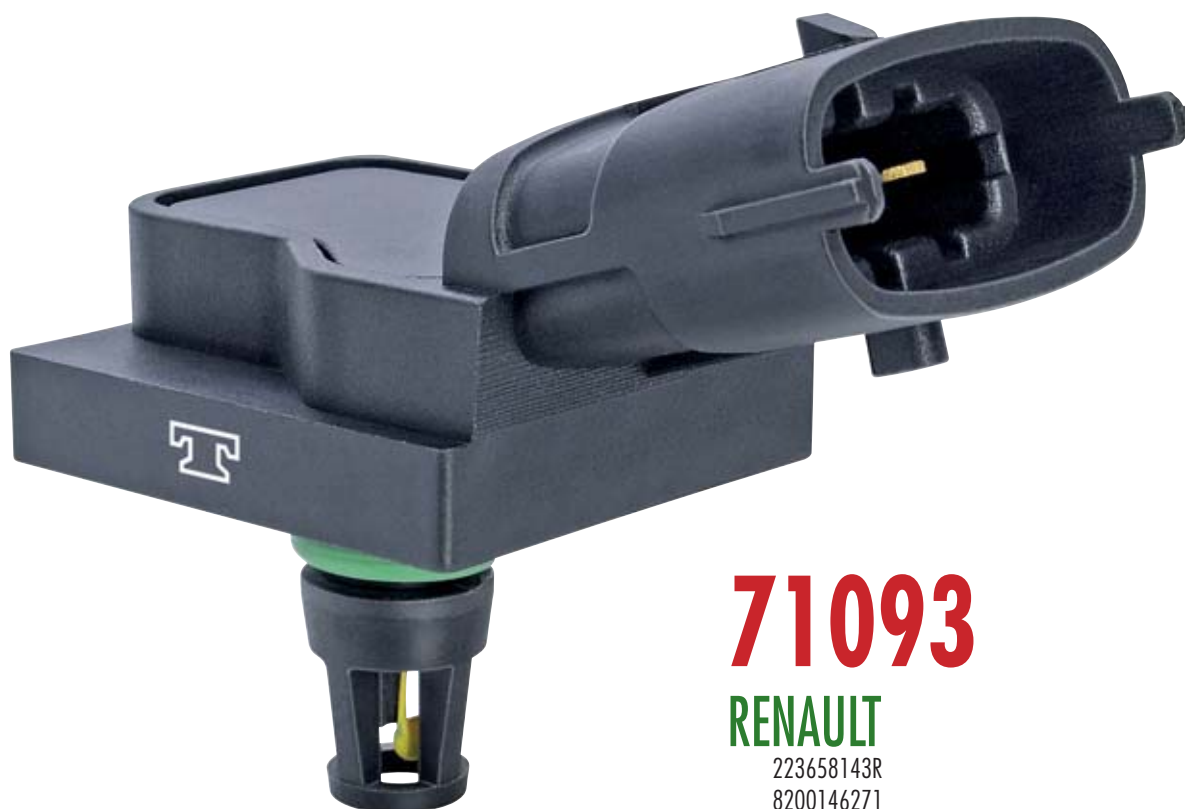

Todos/All

SENSOR DE ROTAÇÃO CKP CRANKSHAFT SENSOR

70568

TOYOTA

9091905030

MODELO	MOTOR	ANO
COROLLA	1.8 16V	98/02

71063

CHRYSLER

4896003AA
4896003AB

MODELO	MOTOR	ANO
PT CRUISER	2.4	04/11

71089

HYUNDAI

3920027400
3920042020
3920042030

MODELO	MOTOR	ANO
HR	2.5 - DIESEL	07/14
H100	2.5 - DIESEL	00/08

KIA

3920027400
3920042020
3920042030

MODELO	MOTOR	ANO
BONGO	2.5 - DIESEL	11/16

SENSOR MAP MAP SENSOR

71092 VOLKSWAGEN

03K906051

MODELO	MOTOR	ANO
AMAROK	2.0 16V - DIESEL	10/16

SENSOR MAP MAP SENSOR

71093

RENAULT