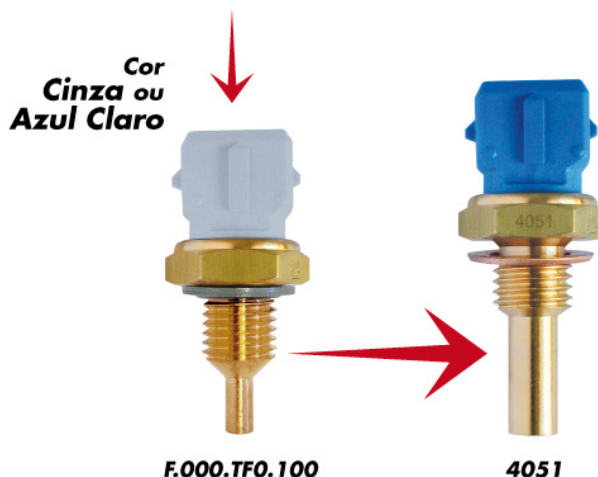

DICAS!

Abra seu aplicativo de QR Code através do seu celular e confira.

MTE-THOMSON

Atualizações e Novas Aplicações!

Número

PLUG 4051

ELETRÔNICO

LINHA GM

NOVA!
Aplicação!

GENERAL MOTORS

Nº OEM: 93.358.883 - 90.410.792

ASTRA	1.8	98/01
	2.0 MPFI	94/96
	2.0 MPFI - Flexpower	04/
	2.0 16V	99/05
BLAZER	2.2 MPFI	95/04
	2.4 MPFI	00/07
	2.4 MPFI - Flexpower	07/
CALIBRA	2.0 16V	93/96
CORSA	1.0 EFI	94/96
	1.0 MPFI	96/99
	1.0 16V	99/02
	1.0 VHC - Flexpower	05/
	1.4 EFI	94/96
	1.4 MPFI	98/99
	1.6 MPFI	96/99
	1.6 16V	97/01
	1.6 Gsi 16V	95/96
MONZA	2.0 MPFI	89/91
OMEGA	2.0 MPFI	92/95
	3.0 MPFI	92/94
	4.1 MPFI	94/95
S10	2.2 MPFI	95/04
	2.4 MPFI	00/07
	2.4 MPFI - Flexpower	07/
SUPREMA	2.0 MPFI	93/93
VECTRA	2.0 MPFI - Flexpower	05/
	2.0 Gsi 16V	93/96
	2.0 MPFI	03/05
	2.0 16V	96/97
	2.2 MPFI	98/02
	2.2 16V	97/05
	2.4 16V - Flexpower	05/
ZAFIRA	2.0 MPFI	01/04
	2.0 MPFI - Flexpower	04/
	2.0 16V	01/05

NÚMEROS EQUIVALENTES:

0.280.130.026
0.280.130.028
0.280.130.068
0.280.130.107
F.000.TF0.100

Nota: CASO ENCONTRE NO VEÍCULO A PEÇA COM ESTE FORMATO, PODE SUBSTITUÍ-LA PELA **4051**.

MTE-THOMSON

www.mte-thomson.com.br